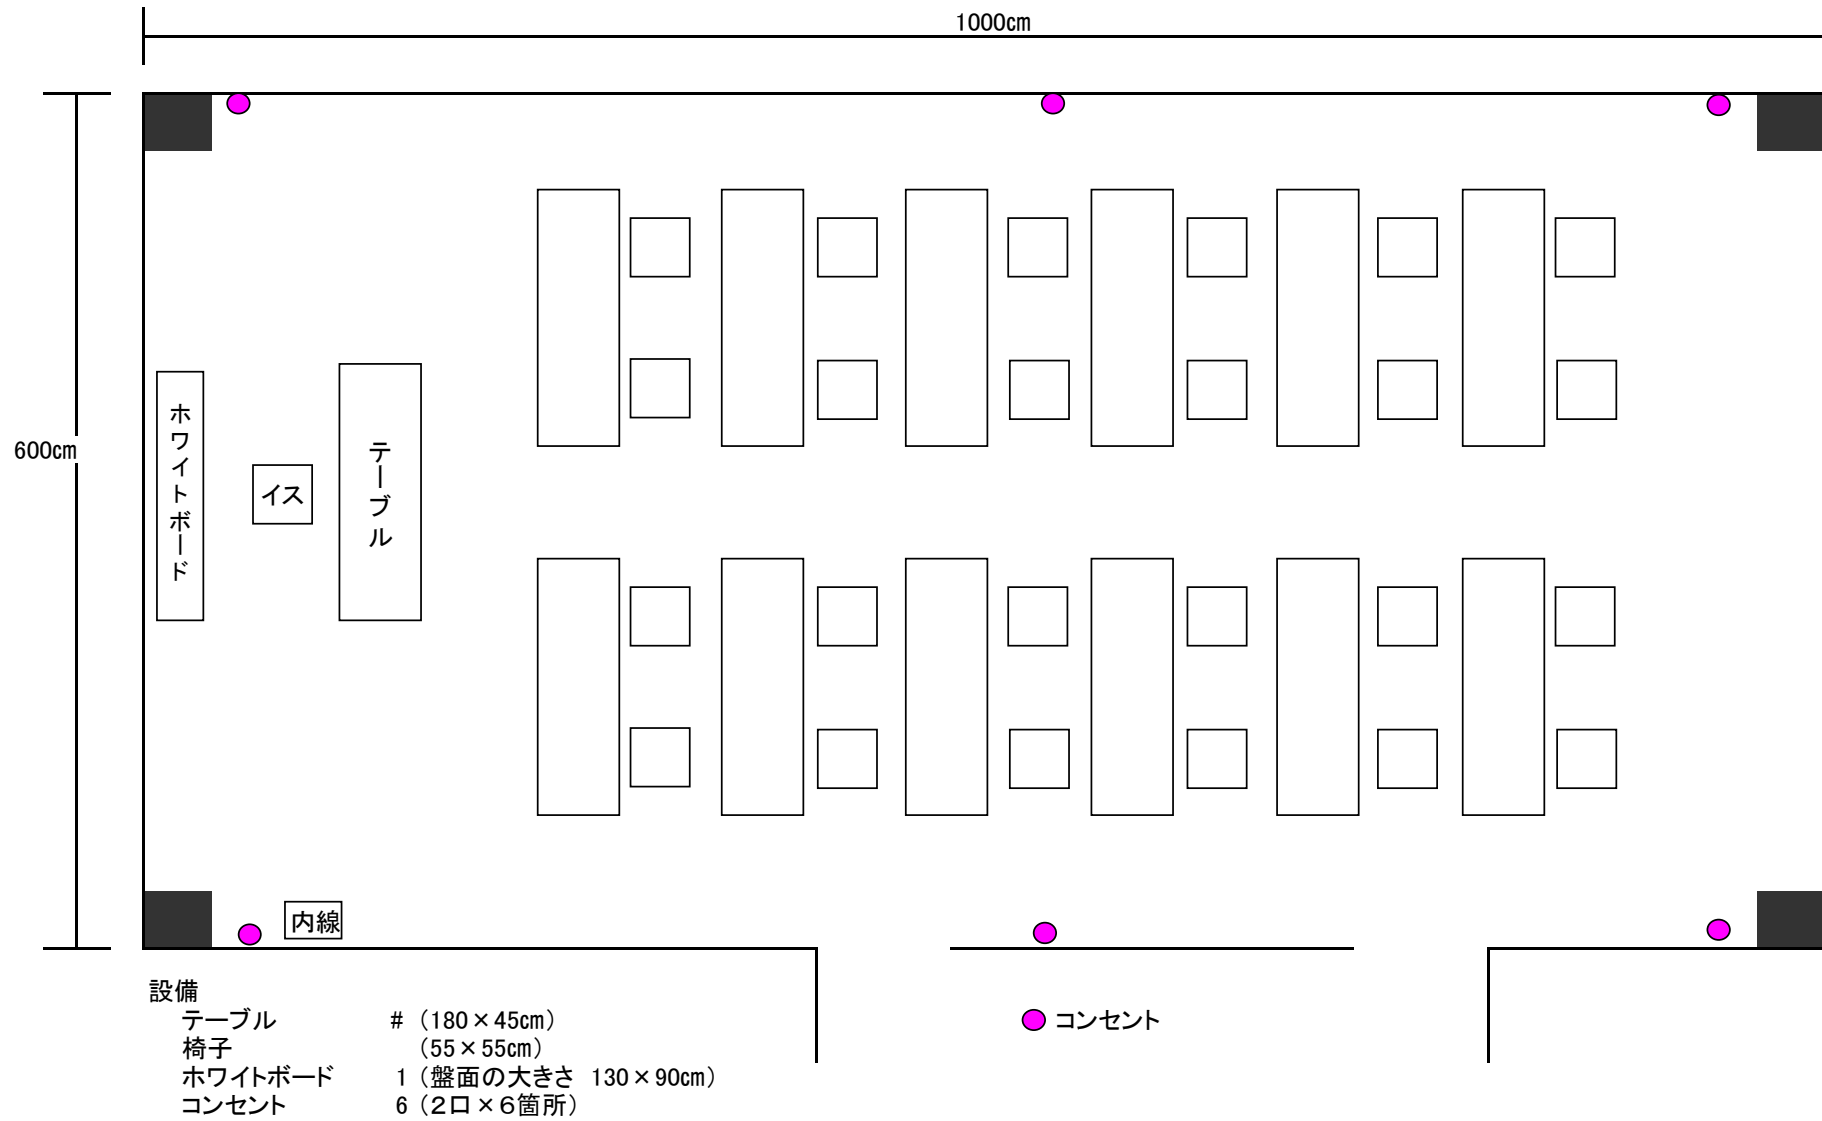

研修室 (60㎡) 概略図 ※レイアウトは「スクール形式」の一例

※テーブル・イスの配置はご要望に応じて対応できます。