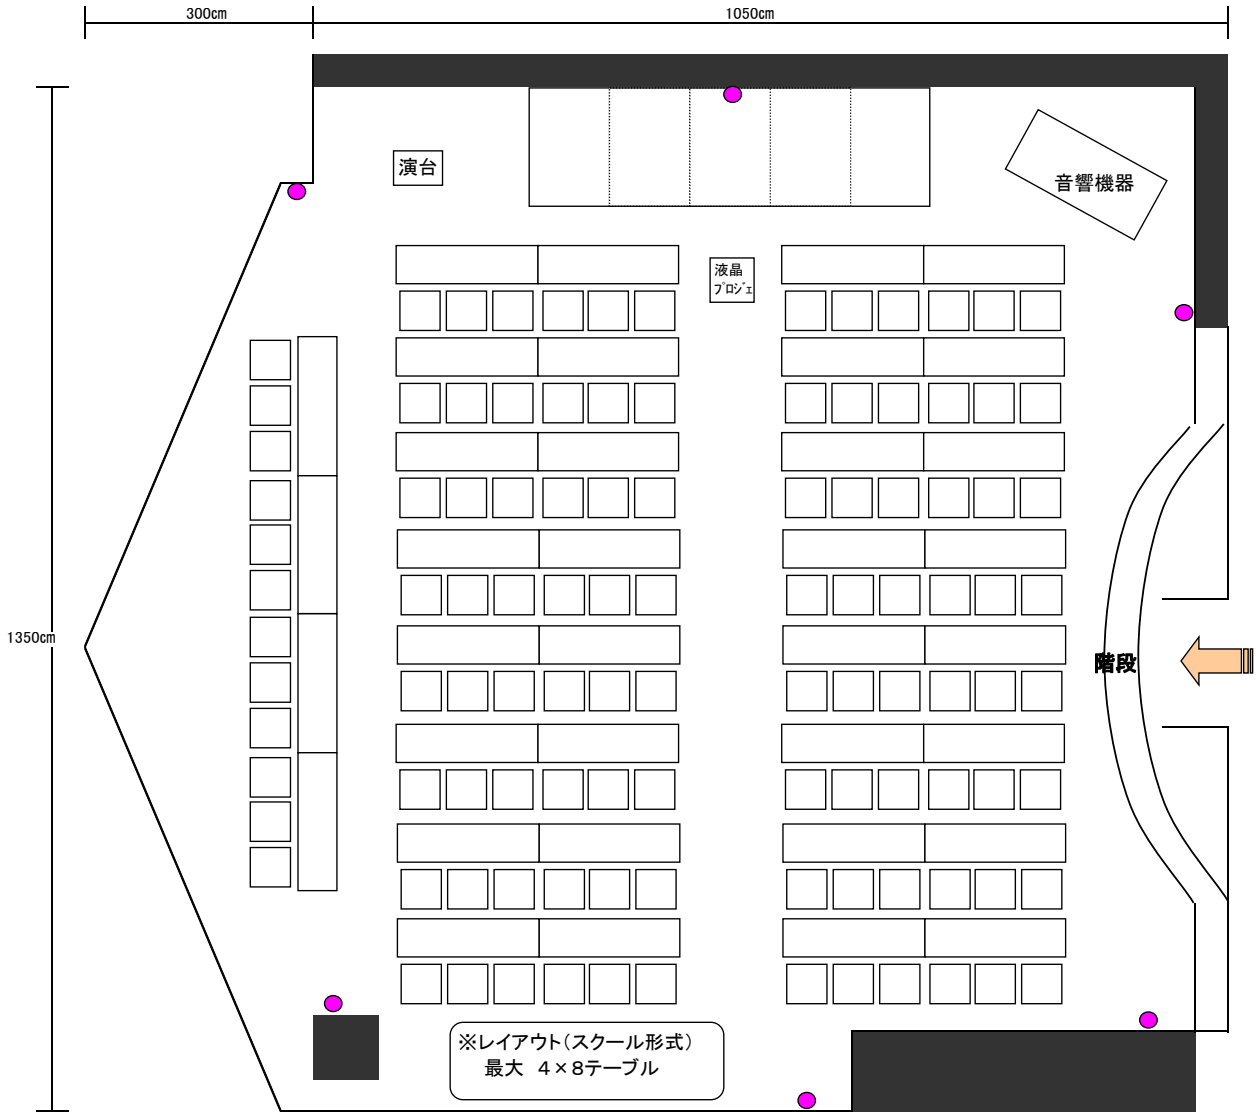

アイピーホール(165㎡)概略図

※レイアウトは「スクール形式」の一例

● コンセント

設備

ステージ(教壇)

(縦150cm×幅100cm×高15cm)

※ご要望に応じて設置いたします。

演台

ワイヤレスマイク

ピンマイク

マイクスタンド(高)

マイクスタンド(低)

コンセント

(2口)

テーブル

(180×45cm)

※テーブル・イスの配置はご要望に応じて対応できます。

椅子

(55×55cm)