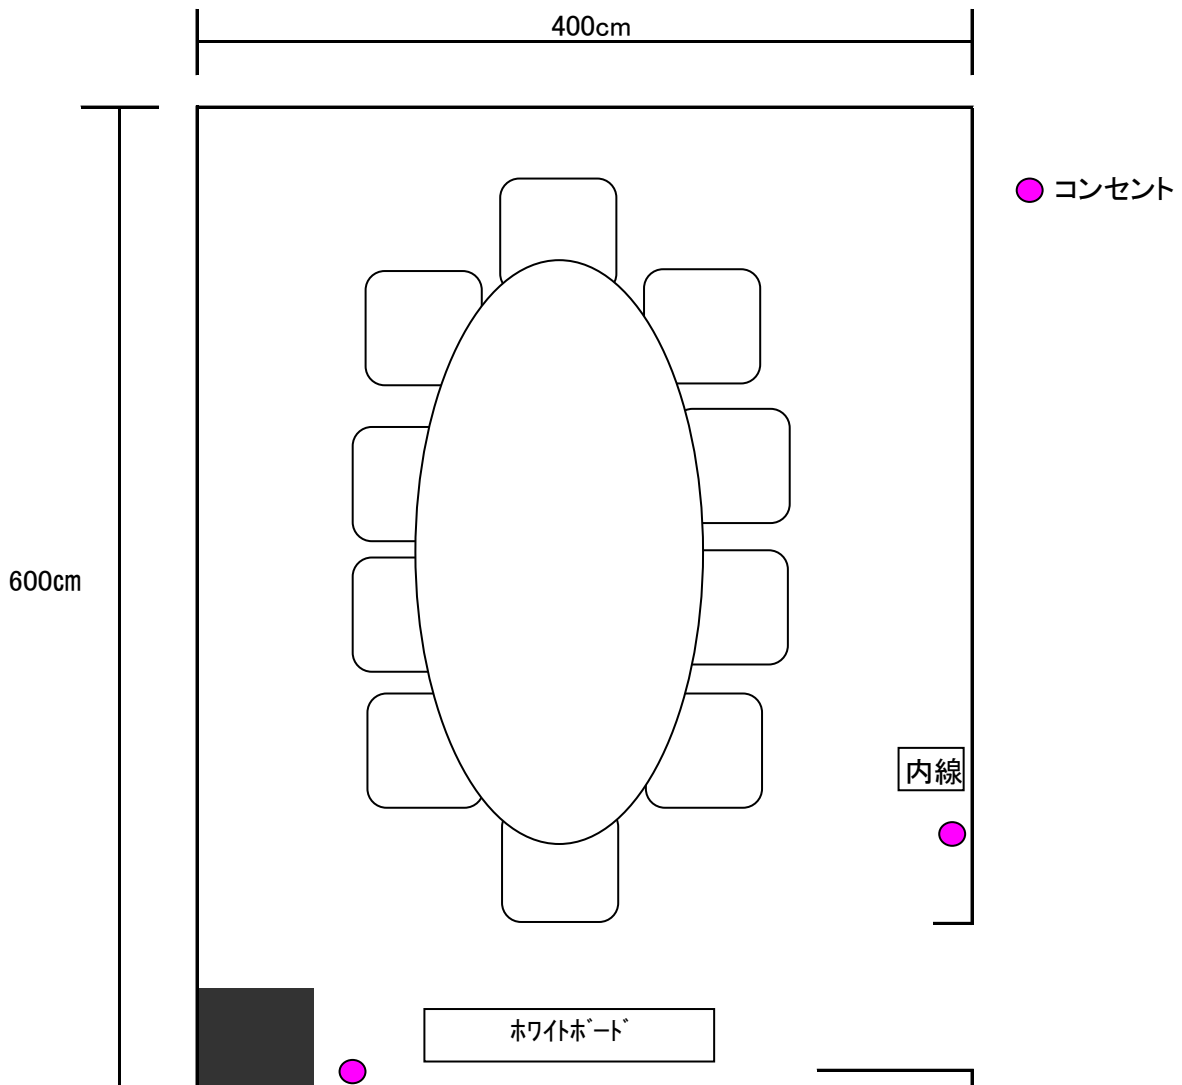

特別会議室(24m²)の概略図

設備

- テーブル(円卓) 1 (360×150cm)
- 椅子 8 (60×60cm)
- ホワイトボード 1 (盤面の大きさ 130×90cm)
- コンセント 2 (2口×2箇所)